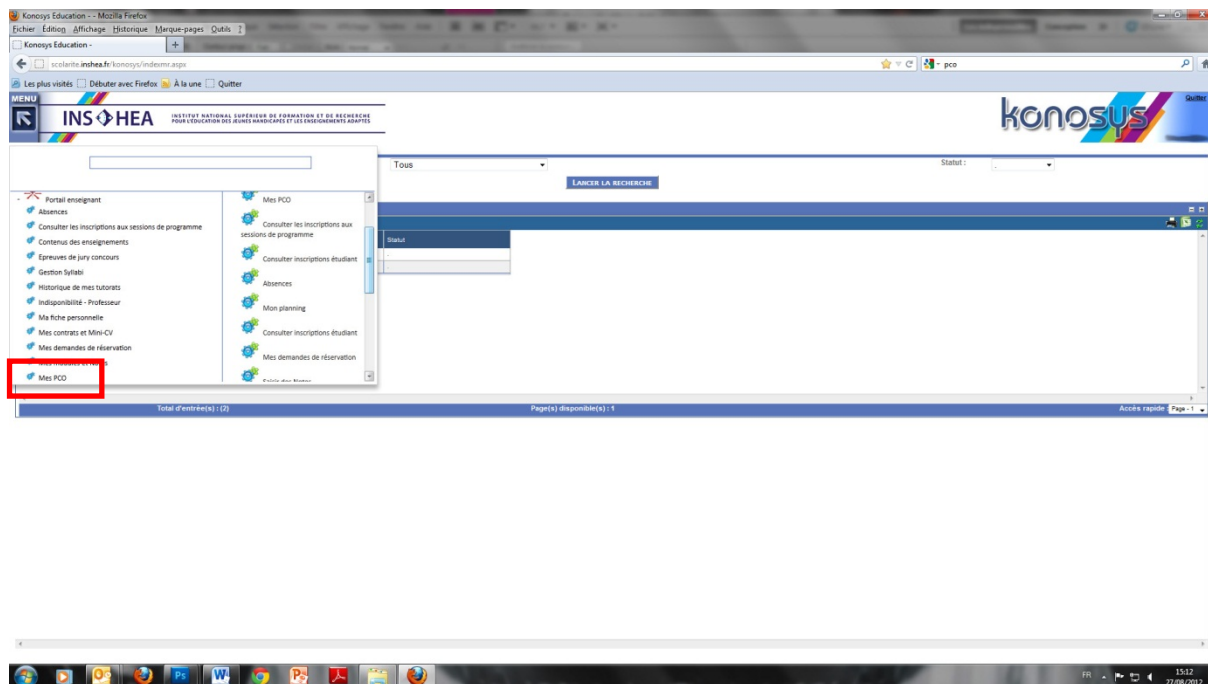

CONSULTER SES VS (PCO)

Pour consulter vos VS (appelées PCO pour Plan de Charge Organisationnel) sous Konosys, cliquez sur le menu pour le dérouler, puis choisissez [Portail enseignant] et sélectionnez le sous-menu [Mes PCO].