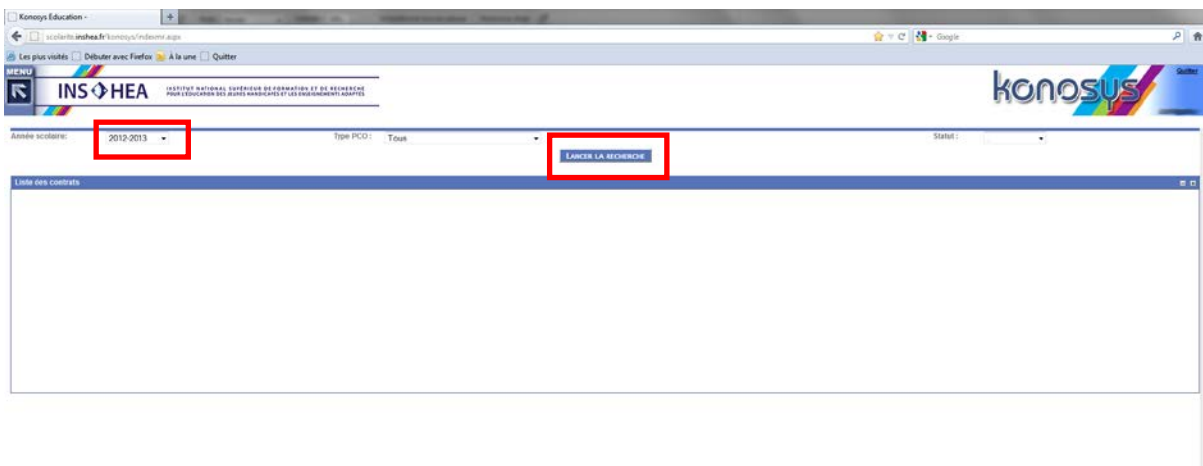

Chaque formateur a (au minimum) un « contrat » affecté à son profil, qui lui permet d'accéder à la gestion de ses VS au sein de Konosys. Ce « contrat » n'est pas un contrat réel, sa seule vocation est de vous offrir la possibilité de gérer votre temps de formation annuel et de centraliser toutes vos heures de cours et équivalences.